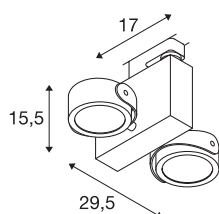

TEC KALU quad hvit/sort 60° 3000 K

inkl. 3-tenning adapter

Futuristiske 230V TEC KALU med passende adapter til 3-tenning 230V skinnerystem er utstyrt med armaturhoder som kan dreiebar og svinges individuelt og kommer med varmhvit premium LED som kan dimmes. Den integrerte LED-Driveren befinner seg midt i armaturet. TEC KALU kan kobles direkte til 230 V nettspenning.

TEKNISKE DATA

Art.nr.	1001422
Drei- og svingbar	Roterbar og svingbar
IP-kode	IP 20
Montering	Utenpåliggende montering
Montering detaljer	Skinne tak
Kan dimmes	Ja
Dimmeteknologi	Faseavsnitt
Primær merkespenning	220-240V ~50/60Hz
Sekundær strøm / spenning	700 mA
Kapslingsgrad	I
Systemeffekt	60 W
Minimal omgivelsestemperatur	-20 °C
Maksimal omgivelsestemperatur	40 °C
Nominell standby-effekt	0.5 W
Strobeeffekt (SVM)	0.03
Lysytelse	3800 lm
Lysfargetemperatur	3000 Kelvin
Spredningsvinkel	60 °
Farge	hvit
CRI	80
LXXBXX-data	L70B50
Levetid	40000 h

Lyskilde

916610	
--------	---

Lysstyrkefordeling	rotasjonssymmetrisk
Lysåpning	direkte
Lengde	29.5 cm
Bredde	24.5 cm
Høyde	15.5 cm
Nettovekt	2.6 kg
Bruttovekt	3.39 kg