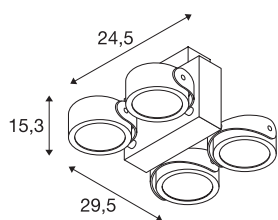

TEC KALU CW

LED vnitřní nástěnné a stropní nástavbové svítidlo, quad, černá, 60°, 3000K

Futuristické vysokonapěťové svítidlo TEC KALU je vybaveno individuální otočnou a výkyvnou hlavou osazenou teplou bílou a stmívatelnou prémiovou LED. Již zabudovaný LED ovladač se nachází uvnitř středové konstrukce. Volitelně je k dispozici závěsná sada, která umožňuje zavěšení. Svítidlo TEC KALU se dodává připravené pro přímé připojení k síťovému napětí 230 V.

TECHNICKÁ DATA

Č. výrobku	1001425
Otočné nebo výkyvné	otočné a výkyvné
Kód IP	IP 20
Montáž	Nástavba
Podrobnosti montáže	Strop
Stmívatelné	Áno
Technologie stmívání	Stmívač pro kapacitní zatížení
Primární jmenovité napětí	220-240V ~50/60Hz
Sekundární proud / napětí	700 mA
Třída ochrany	I
Příkon	60 W
Minimální teplota prostředí	-20 °C
Maximální teplota prostředí	40 °C
Jmenovitý pohotovostní výkon	0.5 W
Stroboskopický efekt (SVM)	0.03
Lumen	3800 lm
Teplota barvy světla	3000 Kelvin
Úhel záření	60 °
Barva	černá
CRI	80
Data LXXBXX	L70B50
Životnost	40000 h

Svitivost	rotačně symetrický
Výstup světla	přímé
Délka	29.5 cm
Šířka	24.5 cm
Výška	15.3 cm
Hmotnost netto	2.687 kg
Celková hmotnost	3.446 kg