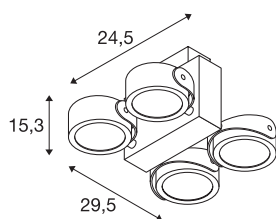

TECHNISCHE GEGEVENS

Art.nr.	1001425
Draai- of zwenkbaar	Draai- en kantelbaar
IP-code	IP 20
Montage	opbouw
Montagebeschrijving	plafond
dimbaar	Ja
Dimtechnologie	faseafsnijding
Primaire nominale spanning	220-240V ~50/60Hz
Secundaire stroom/spanning	700 mA
Beschermingsklasse	I
Wattage	60 W
minimale omgevingstemperatuur	-20 °C
maximale omgevingstemperatuur	40 °C
Nominaal stand-byvermogen	0.5 W
Stroboscopisch effect (SVM)	0.03
Lumen	3800 lm
Lichtkleurtemperatuur	3000 Kelvin
Stralingshoek	60 °
Kleur	zwart
CRI	80
LXXBXX-gegevens	L70B50
Levensduur	40000 h

Lichtbron

916610	
--------	---

Toebehoren

1001436	TEC KALU ophangset , wit
1001435	TEC KALU ophangset , zwart

Lichtsterkteverdeling	rotatiesymmetrisch
Lichtuitlaat	direct
Lengte	29.5 cm
Breedte	24.5 cm
Hoogte	15.3 cm
Nettogewicht	2.687 kg
Brutogewicht	3.446 kg