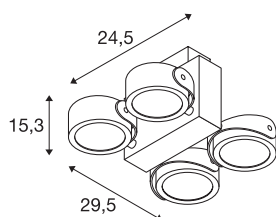

TEC KALU CW

LED notranja stenska in stropna nadgradna svetilka, quad, črna, 60°, 3000K

Futuristična visokonapetostna stenska in stropna svetilka TEC KALU ima individualno vrtljive in nagibne glave svetilke, opremljena je s toplo belimi žarnicami Premium LED, ki jih je mogoče zatemniti. Že vgrajen LED gonilnik se nahaja v srednji konstrukciji. S kompletom za obešanje, ki ga morate naročiti posebej, lahko to svetilko tudi obesite. Svetilka TEC KALU je primerna za neposredno priključitev na omrežje z napetostjo 230 V.

TEHNIČNI PODATKI

Št. art.	1001425
Vrtljivo ali nagibno	vrtljiva in zasučna
IP koda	IP 20
Montaža	Nadgradnja
Podrobnosti montaže	Strop
Možnost zatemnitve	Da
Tehnologija zatemnitve	Fazni odsek
Primarna nazivna napetost	220-240V ~50/60Hz
Sekundarni tok / napetost	700 mA
Zaščitni razred	I
El. moč	60 W
minimalna temperatura okolja	-20 °C
maksimalna temperatura okolja	40 °C
Nazivna moč v stanju pripravljenosti	0.5 W
Stroboskopski učinek (SVM)	0.03
Lumini	3800 lm
Barvna temperatura	3000 Kelvin
Kot sevanja	60 °
Barva	črna
CRI	80
LXXBXX podatki	L70B50
Življenjska doba	40000 h

Svetlobnega Vira

916610	
--------	---

Dodatki

1001436	TEC KALU komplet za obešanje , bel
1001435	TEC KALU komplet za obešanje , črn

Razporeditev svetilnosti	simetrično vrtenje
Svetenje	neposredno
Dolžina	29.5 cm
Širina	24.5 cm
Višina	15.3 cm
Neto teža	2.687 kg
Bruto teža	3.446 kg