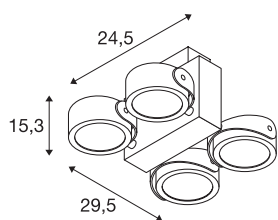

TEC KALU CW

LED vnitřní nástěnné a stropní nástavbové svítidlo, quad, bílá / černá, 60°, 3000K

Futuristické vysokonapěťové svítidlo TEC KALU je vybaveno individuální otočnou a výkyvnou hlavou osazenou teplou bílou a stmívatelnou prémiovou LED. Již zabudovaný LED ovladač se nachází uvnitř středové konstrukce. Volitelně je k dispozici závěsná sada, která umožňuje zavěšení. Svítidlo TEC KALU se dodává připravené pro přímé připojení k síťovému napětí 230 V.

TECHNICKÁ DATA

Č. výrobku	1001426
Otočné nebo výkyvné	otočné a výkyvné
Kód IP	IP 20
Montáž	Nástavba
Podrobnosti montáže	Strop
Stmívatelné	Áno
Technologie stmívání	Stmívač pro kapacitní zatížení
Primární jmenovité napětí	220-240V ~50/60Hz
Sekundární proud / napětí	700 mA
Třída ochrany	I
Příkon	60 W
Minimální teplota prostředí	-20 °C
Maximální teplota prostředí	40 °C
Jmenovitý pohotovostní výkon	0.5 W
Stroboskopický efekt (SVM)	0.03
Lumen	3800 lm
Teplota barvy světla	3000 Kelvin
Úhel záření	60 °
Barva	bílá
CRI	80
Data LXXBXX	L70B50
Životnost	40000 h

Světelného Zdroje

916610	
--------	---

Příslušenství

1001436	TEC KALU , sada závěsů, bílá
1001435	TEC KALU , sada závěsů, černá

Svitivost	rotačně symetrický
Výstup světla	přímé
Délka	29.5 cm
Šířka	24.5 cm
Výška	15.3 cm
Hmotnost netto	2.71 kg
Celková hmotnost	3.462 kg