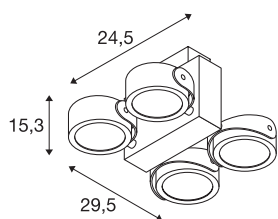

## TECHNISCHE GEGEVENS

Art.nr.	1001426
Draai- of zwenkbaar	Draai- en kantelbaar
IP-code	IP 20
Montage	opbouw
Montagebeschrijving	plafond
dimbaar	Ja
Dimtechnologie	faseafsnijding
Primaire nominale spanning	220-240V ~50/60Hz
Secundaire stroom/spanning	700 mA
Beschermingsklasse	I
Wattage	60 W
minimale omgevingstemperatuur	-20 °C
maximale omgevingstemperatuur	40 °C
Nominaal stand-byvermogen	0.5 W
Stroboscopisch effect (SVM)	0.03
Lumen	3800 lm
Lichtkleurtemperatuur	3000 Kelvin
Stralingshoek	60 °
Kleur	wit
CRI	80
LXXBXX-gegevens	L70B50
Levensduur	40000 h

## Toebehoren

1001436	TEC KALU ophangset , wit
1001435	TEC KALU ophangset , zwart

Lichtsterkteverdeling	rotatiesymmetrisch
Lichtuitlaat	direct
Lengte	29.5 cm
Breedte	24.5 cm
Hoogte	15.3 cm
Nettogewicht	2.71 kg
Brutogewicht	3.462 kg