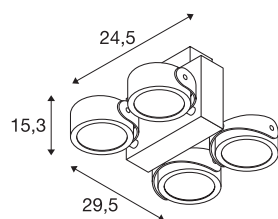

TEC KALU CW

LED notranja stenska in stropna nadgradna svetilka, quad, bela/črna, 60°, 3000K

Futuristična visokonapetostna stenska in stropna svetilka TEC KALU ima individualno vrtljive in nagibne glave svetilke, opremljena je s toplo belimi žarnicami Premium LED, ki jih je mogoče zatemniti. Že vgrajen LED gonilnik se nahaja v srednji konstrukciji. S kompletom za obešanje, ki ga morate naročiti posebej, lahko to svetilko tudi obesite. Svetilka TEC KALU je primerna za neposredno priključitev na omrežje z napetostjo 230 V.

TEHNIČNI PODATKI

Št. art.	1001426
Vrtljivo ali nagibno	vrtljiva in zasučna
IP koda	IP 20
Montaža	Nadgradnja
Podrobnosti montaže	Strop
Možnost zatemnitve	Da
Tehnologija zatemnitve	Fazni odsek
Primarna nazivna napetost	220-240V ~50/60Hz
Sekundarni tok / napetost	700 mA
Zaščitni razred	I
El. moč	60 W
minimalna temperatura okolja	-20 °C
maksimalna temperatura okolja	40 °C
Nazivna moč v stanju pripravljenosti	0.5 W
Stroboskopski učinek (SVM)	0.03
Lumini	3800 lm
Barvna temperatura	3000 Kelvin
Kot sevanja	60 °
Barva	bela
CRI	80
LXXBXX podatki	L70B50
Življenjska doba	40000 h

Svetlobnega Vira

916610	
--------	---

Dodatki

1001436	TEC KALU komplet za obešanje , bel
1001435	TEC KALU komplet za obešanje , črn

Razporeditev svetilnosti	simetrično vrtenje
Svetenje	neposredno
Dolžina	29.5 cm
Širina	24.5 cm
Višina	15.3 cm
Neto teža	2.71 kg
Bruto teža	3.462 kg