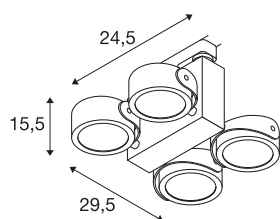

TEC KALU double bílá / černá 24° 3000K

vč. 3fáz. adaptéru

Futuristické vysokonapěťové svítidlo TEC KALU s vhodným adaptérem pro 3fázový vysokonapěťový přípojnícový systém je vybaveno individuální otočnou a výkyvnou hlavou osazenou teplou bílou a stmívatelnou prémiovou LED. Již zabudovaný LED ovladač se nachází uvnitř středové konstrukce. Svítidlo TEC KALU se dodává připravené pro přímé připojení k síťovému napětí 230 V.

TECHNICKÁ DATA

Č. výrobku	1001428
Otočné nebo výkyvné	otočné a výkyvné
Kód IP	IP 20
Montáž	Nástavba
Podrobnosti montáže	Lišta, strop
Stmívatelné	Áno
Technologie stmívání	Stmívač pro kapacitní zatížení
Primární jmenovité napětí	220-240V ~50/60Hz
Sekundární proud / napětí	700 mA
Třída ochrany	I
Příkon	31 W
Minimální teplota prostředí	-20 °C
Maximální teplota prostředí	40 °C
Jmenovitý pohotovostní výkon	0.5 W
Stroboskopický efekt (SVM)	0.03
Lumen	1900 lm
Teplota barvy světla	3000 Kelvin
Úhel záření	24 °
Barva	bílá
CRI	80
Data LXXBXX	L70B50
Životnost	40000 h

Světelného Zdroje

916610	
--------	---

Svítivost	rotačně symetrický
Výstup světla	přímé
Délka	29.5 cm
Šířka	17 cm
Výška	15.5 cm
Hmotnost netto	1.686 kg
Celková hmotnost	2.144 kg