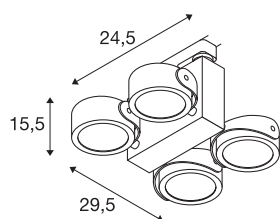

TEC KALU double wit/z-wart 24° 3000K

incl. 3f.-adapter

Het futuristische hoogvolt armatuur TEC KALU met passende adapter voor 3-fase hoogvolt railsystemen beschikt over individueel draai- en richtbare spots die zijn uitgerust met een warm witte en dimbare Premium LED. De reeds ingebouwde LED driver bevindt zich in de middelste constructie. TEC KALU wordt klaar voor rechtstreekse aansluiting op 230V netspanning geleverd.

TECHNISCHE GEGEVENS

Art.nr.	1001428
Draai- of zwenkbaar	Draai- en kantelbaar
IP-code	IP 20
Montage	opbouw
Montagebeschrijving	rail plafond
dimbaar	Ja
Dimtechnologie	faseafsnijding
Primaire nominale spanning	220-240V ~50/60Hz
Secundaire stroom/spanning	700 mA
Beschermingsklasse	I
Wattage	31 W
minimale omgevingstemperatuur	-20 °C
maximale omgevingstemperatuur	40 °C
Nominaal stand-byvermogen	0.5 W
Stroboscopisch effect (SVM)	0.03
Lumen	1900 lm
Lichtkleurtemperatuur	3000 Kelvin
Stralingshoek	24 °
Kleur	wit
CRI	80
LXXBXX-gegevens	L70B50
Levensduur	40000 h

Lichtbron

916610	
--------	---

Lichtsterkteverdeling	rotatiesymmetrisch
Lichtuitlaat	direct
Lengte	29.5 cm
Breedte	17 cm
Hoogte	15.5 cm
Nettogewicht	1.686 kg
Brutogewicht	2.144 kg