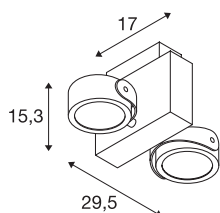

## TECHNICKÁ DATA

Č. výrobku	1001431
Otočné nebo výkyvné	otočné a výkyvné
Kód IP	IP 20
Montáž	Nástavba
Podrobnosti montáže	Strop
Stmívatelné	Áno
Technologie stmívání	Stmívač pro kapacitní zatížení
Primární jmenovité napětí	220-240V ~50/60Hz
Sekundární proud / napětí	700 mA
Třída ochrany	I
Příkon	31 W
Minimální teplota prostředí	-20 °C
Maximální teplota prostředí	40 °C
Jmenovitý pohotovostní výkon	0.5 W
Stroboskopický efekt (SVM)	0.03
Lumen	1900 lm
Teplota barvy světla	3000 Kelvin
Úhel záření	24 °
Barva	černá
CRI	80
Data LXXBXX	L70B50
Životnost	40000 h

### Příslušenství

1001436	TEC KALU , sada závěsů, bílá
1001435	TEC KALU , sada závěsů, černá

Svitivost	rotačně symetrický
Výstup světla	přímé
Délka	29.5 cm
Šířka	17 cm
Výška	15.3 cm
Hmotnost netto	1.802 kg
Celková hmotnost	2.262 kg