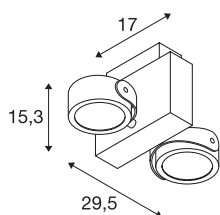

## TECHNISCHE GEGEVENS

Art.nr.	1001431
Draai- of zwenkbaar	Draai- en kantelbaar
IP-code	IP 20
Montage	opbouw
Montagebeschrijving	plafond
dimbaar	Ja
Dimtechnologie	faseafsnijding
Primaire nominale spanning	220-240V ~50/60Hz
Secundaire stroom/spanning	700 mA
Beschermingsklasse	I
Wattage	31 W
minimale omgevingstemperatuur	-20 °C
maximale omgevingstemperatuur	40 °C
Nominaal stand-byvermogen	0.5 W
Stroboscopisch effect (SVM)	0.03
Lumen	1900 lm
Lichtkleurtemperatuur	3000 Kelvin
Stralingshoek	24 °
Kleur	zwart
CRI	80
LXXBXX-gegevens	L70B50
Levensduur	40000 h

## Toebehoren

1001436	TEC KALU ophangset , wit
1001435	TEC KALU ophangset , zwart

Lichtsterkteverdeling	rotatiesymmetrisch
Lichtuitlaat	direct
Lengte	29.5 cm
Breedte	17 cm
Hoogte	15.3 cm
Nettogewicht	1.802 kg
Brutogewicht	2.262 kg