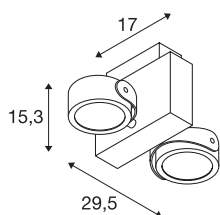

TEC KALU CW

LED notranja stenska in stropna nadgradna svetilka, double, črna, 24°, 3000K

Futuristična visokonapetostna stenska in stropna svetilka TEC KALU ima individualno vrtljive in nagibne glave svetilke, opremljena je s toplo belimi žarnicami Premium LED, ki jih je mogoče zatemniti. Že vgrajen LED gonilnik se nahaja v srednji konstrukciji. S kompletom za obešanje, ki ga morate naročiti posebej, lahko to svetilko tudi obesite. Svetilka TEC KALU je primerna za neposredno priključitev na omrežje z napetostjo 230 V.

TEHNIČNI PODATKI

Št. art.	1001431
Vrtljivo ali nagibno	vrtljiva in zasučna
IP koda	IP 20
Montaža	Nadgradnja
Podrobnosti montaže	Strop
Možnost zatemnitve	Da
Tehnologija zatemnitve	Fazni odsek
Primarna nazivna napetost	220-240V ~50/60Hz
Sekundarni tok / napetost	700 mA
Zaščitni razred	I
El. moč	31 W
minimalna temperatura okolja	-20 °C
maksimalna temperatura okolja	40 °C
Nazivna moč v stanju pripravljenosti	0.5 W
Stroboskopski učinek (SVM)	0.03
Lumini	1900 lm
Barvna temperatura	3000 Kelvin
Kot sevanja	24 °
Barva	črna
CRI	80
LXXBXX podatki	L70B50
Življenjska doba	40000 h

Svetlobnega Vira

916610	
--------	---

Dodatki

1001436	TEC KALU komplet za obešanje , bel
1001435	TEC KALU komplet za obešanje , črn

Razporeditev svetilnosti	simetrično vrtenje
Svetenje	neposredno
Dolžina	29.5 cm
Širina	17 cm
Višina	15.3 cm
Neto teža	1.802 kg
Bruto teža	2.262 kg