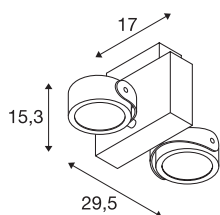

TECHNISCHE GEGEVENS

Art.nr.	1001432
Draai- of zwenkbaar	Draai- en kantelbaar
IP-code	IP 20
Montage	opbouw
Montagebeschrijving	plafond
dimbaar	Ja
Dimtechnologie	faseafsnijding
Primaire nominale spanning	220-240V ~50/60Hz
Secundaire stroom/spanning	700 mA
Beschermingsklasse	I
Wattage	31 W
minimale omgevingstemperatuur	-20 °C
maximale omgevingstemperatuur	40 °C
Nominaal stand-byvermogen	0.5 W
Stroboscopisch effect (SVM)	0.03
Lumen	1900 lm
Lichtkleurtemperatuur	3000 Kelvin
Stralingshoek	24 °
Kleur	wit
CRI	80
LXXBXX-gegevens	L70B50
Levensduur	40000 h

Lichtbron

916610	
--------	---

Toebehoren

1001436	TEC KALU ophangset , wit
1001435	TEC KALU ophangset , zwart

Lichtsterkteverdeling	rotatiesymmetrisch
Lichtuitlaat	direct
Lengte	29.5 cm
Breedte	17 cm
Hoogte	15.3 cm
Nettogewicht	1.813 kg
Brutogewicht	2.276 kg