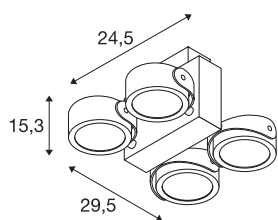

## TEC KALU CW

LED vnitřní nástěnné a stropní nástavbové svítidlo, quad, černá, 24°, 3000K

Futuristické vysokonapěťové svítidlo TEC KALU je vybaveno individuální otočnou a výkyvnou hlavou osazenou teplou bílou a stmívatelnou prémiovou LED. Již zabudovaný LED ovladač se nachází uvnitř středové konstrukce. Volitelně je k dispozici závěsná sada, která umožňuje zavěšení. Svítidlo TEC KALU se dodává připravené pro přímé připojení k síťovému napětí 230 V.

## TECHNICKÁ DATA

Č. výrobku	1001433
Otočné nebo výkyvné	otočné a výkyvné
Kód IP	IP 20
Montáž	Nástavba
Podrobnosti montáže	Strop
Stmívatelné	Áno
Technologie stmívání	Stmívač pro kapacitní zatížení
Primární jmenovité napětí	220-240V ~50/60Hz
Sekundární proud / napětí	700 mA
Třída ochrany	I
Příkon	60 W
Minimální teplota prostředí	-20 °C
Maximální teplota prostředí	40 °C
Jmenovitý pohotovostní výkon	0.5 W
Stroboskopický efekt (SVM)	0.03
Lumen	3800 lm
Teplota barvy světla	3000 Kelvin
Úhel záření	24 °
Barva	černá
CRI	80
Data LXXBXX	L70B50
Životnost	40000 h

### Příslušenství

1001436	TEC KALU , sada závěsů, bílá
1001435	TEC KALU , sada závěsů, černá

Svitivost	rotačně symetrický
Výstup světla	přímé
Délka	29.5 cm
Šířka	24.5 cm
Výška	15.3 cm
Hmotnost netto	2.694 kg
Celková hmotnost	3.462 kg