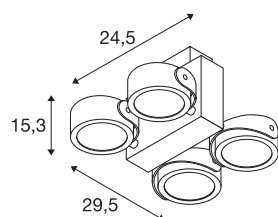

## TECHNISCHE GEGEVENS

Art.nr.	1001434
Draai- of zwenkbaar	Draai- en kantelbaar
IP-code	IP 20
Montage	opbouw
Montagebeschrijving	plafond
dimbaar	Ja
Dimtechnologie	faseafsnijding
Primaire nominale spanning	220-240V ~50/60Hz
Secundaire stroom/spanning	700 mA
Beschermingsklasse	I
Wattage	60 W
minimale omgevingstemperatuur	-20 °C
maximale omgevingstemperatuur	40 °C
Nominaal stand-byvermogen	0.5 W
Stroboscopisch effect (SVM)	0.03
Lumen	3800 lm
Lichtkleurtemperatuur	3000 Kelvin
Stralingshoek	24 °
Kleur	wit
CRI	80
LXXBXX-gegevens	L70B50
Levensduur	40000 h

## Toebehoren

1001436	TEC KALU ophangset , wit
1001435	TEC KALU ophangset , zwart

Lichtsterkteverdeling	rotatiesymmetrisch
Lichtuitlaat	direct
Lengte	29.5 cm
Breedte	24.5 cm
Hoogte	15.3 cm
Nettogewicht	2.711 kg
Brutogewicht	3.479 kg