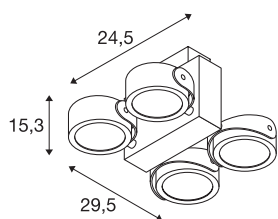

TEC KALU CW

LED notranja stenska in stropna nadgradna svetilka, quad, bela/črna, 24°, 3000K

Futuristična visokonapetostna stenska in stropna svetilka TEC KALU ima individualno vrtljive in nagibne glave svetilke, opremljena je s toplo belimi žarnicami Premium LED, ki jih je mogoče zatemniti. Že vgrajen LED gonilnik se nahaja v srednji konstrukciji. S kompletom za obešanje, ki ga morate naročiti posebej, lahko to svetilko tudi obesite. Svetilka TEC KALU je primerna za neposredno priključitev na omrežje z napetostjo 230 V.

TEHNIČNI PODATKI

Št. art.	1001434
Vrtljivo ali nagibno	vrtljiva in zasučna
IP koda	IP 20
Montaža	Nadgradnja
Podrobnosti montaže	Strop
Možnost zatemnitve	Da
Tehnologija zatemnitve	Fazni odsek
Primarna nazivna napetost	220-240V ~50/60Hz
Sekundarni tok / napetost	700 mA
Zaščitni razred	I
El. moč	60 W
minimalna temperatura okolja	-20 °C
maksimalna temperatura okolja	40 °C
Nazivna moč v stanju pripravljenosti	0.5 W
Stroboskopski učinek (SVM)	0.03
Lumini	3800 lm
Barvna temperatura	3000 Kelvin
Kot sevanja	24 °
Barva	bela
CRI	80
LXXBXX podatki	L70B50
Življenjska doba	40000 h

Svetlobnega Vira

916610	
--------	---

Dodatki

1001436	TEC KALU komplet za obešanje , bel
1001435	TEC KALU komplet za obešanje , črn

Razporeditev svetilnosti	simetrično vrtenje
Svetenje	neposredno
Dolžina	29.5 cm
Širina	24.5 cm
Višina	15.3 cm
Neto teža	2.711 kg
Bruto teža	3.479 kg