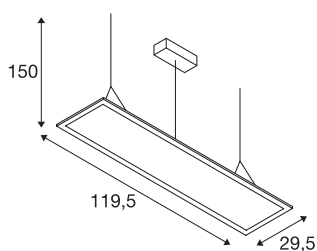

I-PENDANT PRO

Luminaria empotrable de techo para interior LED, 1195x295mm, UGR<19 4000K

Con la luminaria I-PENDANT PRO disponible en varios colores de luz y de carcasa, ofrecemos una solución moderna y compacta para un modelo eficiente de iluminación básica. Gracias a su alto flujo luminoso y a su bajo valor UGR de 19, usted obtendrá una sensación de iluminación agradable, homogénea y antideslumbrante. Gracias a la fuente de alimentación LED incorporada, la conexión eléctrica se realiza directamente a una tensión eléctrica de 100 a 240 V.

Datos técnicos

Art. N.º	1001448
Código IP	IP 20
Montaje	Superficie
Detalles de montaje	Techo
Dimerizable	Sí
Tecnología de regulación	1-10V
Voltaje nominal primario	100-277V ~50/60Hz
Corriente eléctrica / Tensión secundaria	1000 mA
Clase de protección	I
Potencia	42 W
Nivel de corriente de entrada	8.5 A
Duración de la corriente de entrada	25 µs
Efecto estroboscópico (SVM)	0.01
Flujo luminoso	3800 lm
Temperatura del color de la luz	4000 Kelvin
Semiángulo de dispersión	90 °
Color	blanco
UGR ≤	19
Datos LXXBXX	L70B50
Vida útil	30000 h
Salida de la luz	directamente
Longitud	119.5 cm

Fuente de luz

916310	
--------	---

Anchura	29.5 cm
Altura	1.3 cm
Longitud de suspensión	150 cm
Peso neto	5.071 kg
Peso bruto	6.266 kg