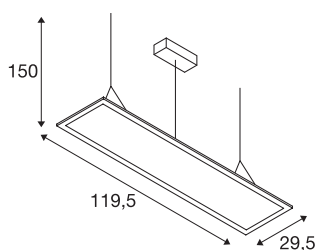

I-PENDANT PRO

LED notranja viseča svetilka, 1195x295mm, UGR<19 4000K

Z I-PENDANT PRO, ki je na voljo v več barvah svetlobe in ohišja, ponujamo sodobno in prostorsko varčno rešitev za učinkovit način osnovne osvetlitve. Z visokim svetlobnim tokom, lumni in vrednostjo UGR, manjšo od 19, si zagotovite prijetno, homogeno in neslepečo občutenje svetlobe. Deluje prek nameščenega LED napajalnika neposredno na omrežju z napetostjo 100–240 V.

TEHNIČNI PODATKI

Št. art.	1001448
IP koda	IP 20
Montaža	Nadgradnja
Podrobnosti montaže	Strop
Primarna nazivna napetost	100-277V ~50/60Hz
Sekundarni tok / napetost	1000 mA
Zaščitni razred	I
El. moč	42 W
Raven zagonskega toka	8.5 A
Trajanje zagonskega toka	25 μ s
Stroboskopski učinek (SVM)	0.01
Lumni	3800 lm
Barvna temperatura	4000 Kelvin
Kot sevanja	90 °
Barva	bela
UGR \leq	19
LXXBXX podatki	L70B50
Življenjska doba	30000 h
Svetenje	neposredno
Dolžina	119.5 cm
Širina	29.5 cm
Višina	1.3 cm

Svetlobnega Vira

916310	
--------	---

Dolžina nihala	150 cm
Neto teža	5.071 kg
Bruto teža	6.266 kg