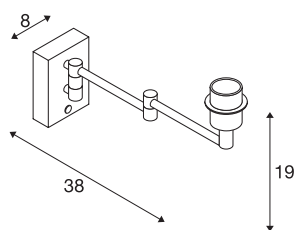

## FENDA Base

WL, Luminaria de superficie de pared para interior, E27, máx. 40W, cromo

La luminaria de pared básica FENDA con brazo articulado del sistema FENDA Mix & Match permite una combinación fácil con pantallas de luminaria FENDA, según el ambiente o con acentos cromáticos en colores de moda actuales. Gracias al casquillo E27 incorporado, la luminaria es compatible con bombillas LED y bombillas de bajo consumo. La luminaria de pared básica FENDA se puede conectar directamente a una tensión eléctrica de 230 V.

### Datos técnicos

Art. N.º	1001449
Número de casquillos	1
Alcance de giro	180 °
Montaje	Superficie
Detalles de montaje	Pared
Voltaje nominal primario	220-240V ~50/60Hz
Clase de protección	I
Potencia	40 W
Color	cromo
Longitud	38 cm
Anchura	8 cm
Altura	19 cm
Peso neto	0.605 kg
Peso bruto	0.845 kg
Página BIG WHITE	219