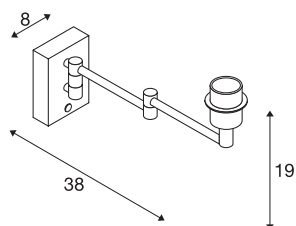

Applique apparente indoor FENDA Base

WL, E27, max. 40 W, chrome

L'applique FENDA Basis dotée d'un bras articulé du système FENDA Mix & Match est facile à combiner avec les abat-jours FENDA, soit assortie au design d'intérieur, soit avec des accents de couleurs aux coloris tendance. Grâce à la douille E27 incorporée, la lampe convient pour les ampoules à LED et économiques. L'applique FENDA Basis peut être directement branchée au réseau 230 V.

INFORMATIONS TECHNIQUES

N° art.	1001449
Douille	E27
Nombre de douilles	1
Plage d'inclinaison	180 °
Montage	Apparent
Infos de montage	Mur
Tension nominale primaire	220-240V ~50/60Hz
Indice de protection	I
Wattage	40 W
Coloris	chrome
Longueur	38 cm
Largeur	8 cm
Hauteur	19 cm
Poids net	0.605 kg
Poids brut	0.845 kg