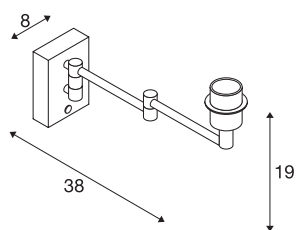

FENDA Base

WL, lampada da parete per interni, E27, max. 40W, cromo

La lampada da parete FENDA Basis con braccio a snodo del sistema FENDA Mix & Match consente un facile abbinamento con i diffusori FENDA, che si adattano ad ogni ambiente o che donano accenti vivaci nei colori di tendenza. Con l'attacco E27 incassato, l'apparecchio è adatto per l'uso con lampadine LED e a risparmio energetico. La lampada da parete FENDA Basis è pronta per il collegamento diretto alla rete da 230V.

DATI TECNICI

Articolo	1001449
Numero di attacchi	1
Orientabilità	180 °
Montaggio	Superficie
Dettagli di montaggio	Parete
Tensione nominale primaria	220-240V ~50/60Hz
Classe isolamento	I
Wattaggio	40 W
Colore	cromo
Lunghezza	38 cm
Larghezza	8 cm
Altezza	19 cm
Peso netto	0.605 kg
Peso lordo	0.845 kg
BIG WHITE pagina	219