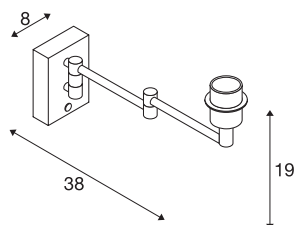

FENDA Base

WL, innendørs veggarmatur, E27, maks. 40W, krom

FENDA Basis veggarmatur i krom utførelse med leddarm fra FENDA Mix & Match System kan enkelt kombineres med FENDA armaturskjermer, enten slik at den glir harmonisk inn i omgivelsene eller skaper en spennende, trendy fargekontrast. En integrert E27-sokkelen gjør armaturet velegnet for LED- og sparelyskilder. FENDA Basis veggarmatur kan kobles direkte til 230V nettspenning.

TEKNISKE DATA

Art.nr.	1001449
EL nummer	3224261
Sokkel	E27
Antall lyskilder	1
Svingområde	180 °
Montering	Utenpåliggende montering
Montering detaljer	Vegg
Primær merkespenning	220-240V ~50/60Hz
Kapslingsgrad	I
Systemeffekt	40 W
Farge	krom
Lengde	38 cm
Bredde	8 cm
Høyde	19 cm
Nettvekt	0.605 kg
Bruttovekt	0.845 kg