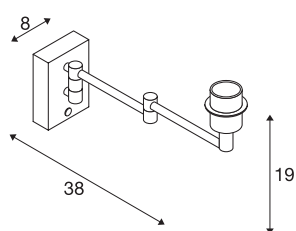

FENDA Base

WL, indoor wandarmatuur, E27, max. 40W, chroom

Het FENDA Basis wandarmatuur met scharnierarm uit het FENDA Mix & Match systeem maakt een eenvoudige combinatie mogelijk met FENDA lampenkappen, passend bij de sfeer of met kleurrijke accenten in actuele trendkleuren. Door de ingebouwde E27 fitting is de lamp geschikt voor LED en energiespaarlampen. Het FENDA Basis wandarmatuur kan rechtstreeks op 230V netspanning worden aangesloten.

TECHNISCHE GEGEVENS

Art.nr.	1001449
Fitting	E27
Aantal fittingen	1
Zwenkbereik	180 °
Montage	opbouw
Montagebeschrijving	wand
Primaire nominale spanning	220-240V ~50/60Hz
Beschermingsklasse	I
Wattage	40 W
Kleur	chroom
Lengte	38 cm
Breedte	8 cm
Hoogte	19 cm
Nettogewicht	0.605 kg
Brutogewicht	0.845 kg