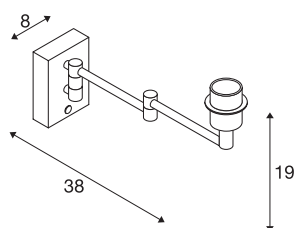

FENDA Base

WL, indoor wandopbouwlamp, E27, max. 40W, chroom

De FENDA Basis wandlamp met scharnierarm uit het FENDA Mix & Match-systeem maakt een eenvoudige combinatie met FENDA lampenkappen, passend bij de ambiance of met kleurrijke accenten in actuele trendkleuren mogelijk. Door de ingebouwde E27-fitting is het armatuur voor led- en spaarlampen geschikt. De FENDA Basis wandlamp is gereed voor directe aansluiting op 230V netspanning.

TECHNISCHE SPECIFICATIES

Art.nr.	1001449
Fitting	E27
Aantal fittingen	1
Kantelbereik	180 °
Montage	Opbouw
Montagebeschrijving	Wand
Primaire nominale spanning	220-240V ~50/60Hz
Veiligheidsklasse	I
Wattage	40 W
Kleur	chroom
Lengte	38 cm
Breedte	8 cm
Hoogte	19 cm
Nettogewicht	0.605 kg
Brutogewicht	0.845 kg