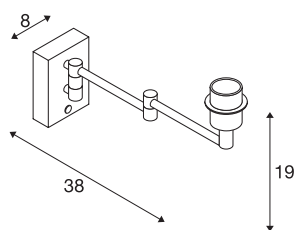

## FENDA Base

WL, Indoor Wandaufbauleuchte, E27, max. 40W, schwarz

Die FENDA Basis Wandleuchte mit Gelenkarm aus dem FENDA Mix & Match System ermöglicht eine einfache Kombination mit FENDA Leuchtschirmen, passend zum Ambiente oder mit farbigen Akzenten in aktuellen Trendfarben. Durch den verbauten E27 Sockel ist die Leuchte für LED- und Energiesparleuchtmittel geeignet. Die FENDA Basis Wandleuchte ist fertig für den direkten Anschluss an 230V.

## TECHNISCHE DATEN

Art. Nr.	1001450
Fassung	E27
Anzahl Fassungen	1
Schwenkbereich	180 °
Montage	Aufbau
Montagedetails	Wand
Primäre Nennspannung	220-240V ~50/60Hz
Schutzklasse	I
Wattage	40 W
Farbe	schwarz
Länge	38 cm
Breite	8 cm
Höhe	19 cm
Nettogewicht	0.618 kg
Bruttogewicht	0.947 kg