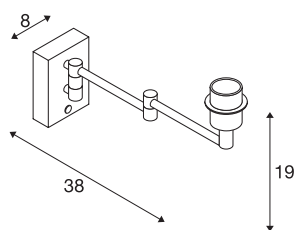

FENDA

applique intérieure, base, noir, E27, 40W max, sans abat-jour

L'applique FENDA Base avec bras articulé, issue du système Mix & Match FENDA, permet une combinaison simple avec les abat-jours FENDA, adaptée à l'ambiance ou avec des accents colorés dans les couleurs tendances du moment. La douille E27 intégrée au luminaire permet de l'utiliser avec des sources LED ou basse consommation. L'applique FENDA Base peut être raccordée directement à la tension 230V.

INFORMATIONS TECHNIQUES

Réf.	1001450
Douille	E27
Nombre de douilles	1
Plage d'inclinaison	180 °
Montage	En saillie
Détails de montage	Applique
Tension nominale primaire	220-240V ~50/60Hz
Classe de protection	I
Puissance en watts	40 W
Coloris	noir
Longueur	38 cm
Largeur	8 cm
Hauteur	19 cm
Poids net	0.618 kg
Poids brut	0.947 kg