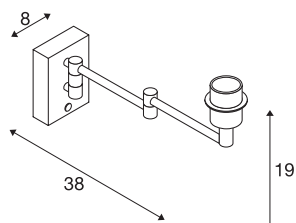

FENDA Base

WL, indoor wandopbouwlamp, E27, max. 40W, zwart

De FENDA Basis wandlamp met scharnierarm uit het FENDA Mix & Match-systeem maakt een eenvoudige combinatie met FENDA lampenkappen, passend bij de ambiance of met kleurrijke accenten in actuele trendkleuren mogelijk. Door de ingebouwde E27-fitting is het armatuur voor led- en spaarlampen geschikt. De FENDA Basis wandlamp is gereed voor directe aansluiting op 230V netspanning.

TECHNISCHE SPECIFICATIES

Art.nr.	1001450
Fitting	E27
Aantal fittingen	1
Kantelbereik	180 °
Montage	Opbouw
Montagebeschrijving	Wand
Primaire nominale spanning	220-240V ~50/60Hz
Veiligheidsklasse	I
Wattage	40 W
Kleur	zwart
Lengte	38 cm
Breedte	8 cm
Hoogte	19 cm
Nettogewicht	0.618 kg
Brutogewicht	0.947 kg