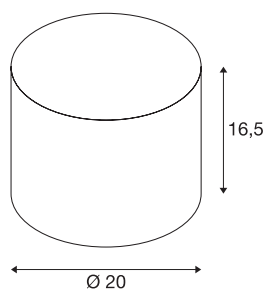

FENDA stínidlo

Ø 20cm, kulaté, černá

Stínítko svítidla FENDA o průměru 165 mm a výšce 200 mm v černé.

TECHNICKÁ DATA

Č. výrobku	1001451
Barva	černá
Výstup světla	difúzní
Výška	16.5 cm
Průměr	20 cm
Hmotnost netto	0.193 kg
Celková hmotnost	0.398 kg