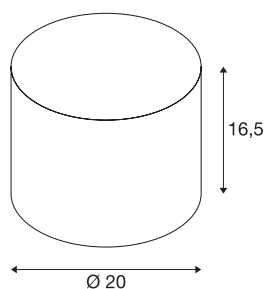

## FENDA Schirm

Ø 20cm, rund, schwarz

FENDA Leuchtschirm mit 165 mm Durchmesser und 200 mm Höhe in schwarz.

### TECHNISCHE DATEN

Art. Nr.	1001451
Farbe	schwarz
Höhe	16.5 cm
Durchmesser	20 cm
Nettogewicht	0.193 kg
Bruttogewicht	0.398 kg