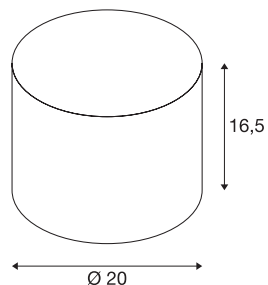

Abat-jour FENDA Ø 20 cm

rond, noir

Abat-jour FENDA de 165 mm de diamètre et de 200 mm de hauteur en noir.

INFORMATIONS TECHNIQUES

N° art.	1001451
Coloris	noir
Faisceau lumineux	diffus
Hauteur	16.5 cm
Diamètre	20 cm
Poids net	0.193 kg
Poids brut	0.398 kg