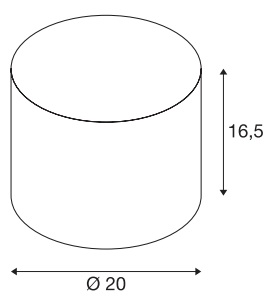

FENDA

abat-jour, intérieur, noir

Abat-jour FENDA avec diamètre 165 mm et hauteur 200 mm, coloris noir.

INFORMATIONS TECHNIQUES

Réf.	1001451
Coloris	noir
Sortie lumineuse	diffus
Hauteur	16.5 cm
Diamètre	20 cm
Poids net	0.193 kg
Poids brut	0.398 kg