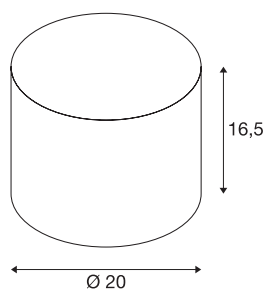

FENDA skjerm

Ø 20cm, rund, sort

FENDA armaturskjerm med diameter på 165 mm og høyde på 200 mm i sort.

TEKNISKE DATA

Art.nr.	1001451
EL nummer	3224265
Farge	svart
Lysåpning	diffuse
Høyde	16.5 cm
Diameter	20 cm
Nettvekt	0.193 kg
Bruttovekt	0.398 kg