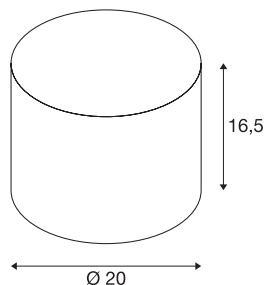

FENDA lampenkap Ø 20 cm

rond, zwart

FENDA lampenkap met diameter van 165 mm en hoogte van 200 mm in zwart.

TECHNISCHE GEGEVENS

Art.nr.	1001451
Kleur	zwart
Lichtuitlaat	diffuus
Hoogte	16.5 cm
Diameter	20 cm
Nettogewicht	0.193 kg
Brutogewicht	0.398 kg