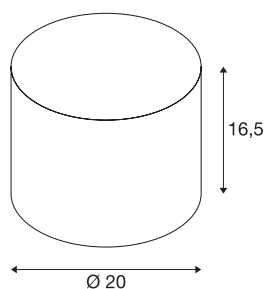

## FENDA

абажур, Ø20 см, круглый, черный

FENDA, абажур диаметром 165 мм и высотой 200 мм, черный.

### Технические характеристики

Тов. №	1001451
Цвет	черный
Световое отверстие	рассеянный
Высота	16.5 см
Диаметр	20 см
Вес нетто	0.193 kg
вес брутто	0.398 kg