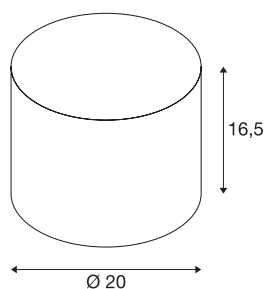

FENDA Schirm Ø 20cm

rund, schwarz/Kupfer

FENDA Leuchtschirm mit 165 mm Durchmesser und 200 mm Höhe in schwarz/ kupfer.

TECHNISCHE DATEN

Art. Nr.	1001452
Farbe	kupfer
Höhe	16.5 cm
Durchmesser	20 cm
Nettogewicht	0.197 kg
Bruttogewicht	0.395 kg