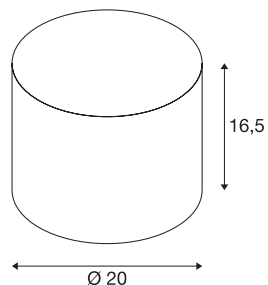

Abat-jour FENDA Ø 20 cm

rond, noir/cuivre

Abat-jour FENDA de 165 mm de diamètre et de 200 mm de hauteur, noir/cuivre.

INFORMATIONS TECHNIQUES

N° art.	1001452
Coloris	cuivre
Faisceau lumineux	diffus
Hauteur	16.5 cm
Diamètre	20 cm
Poids net	0.197 kg
Poids brut	0.395 kg