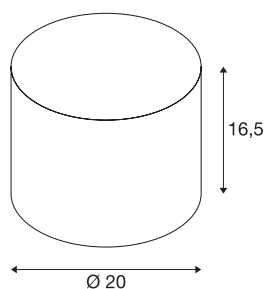

## FENDA

abat-jour, intérieur, noir/cuivre

Abat-jour FENDA avec diamètre 165 mm et hauteur 200 mm, coloris noir/cuivre.

### INFORMATIONS TECHNIQUES

|                  |          |
|------------------|----------|
| Réf.             | 1001452  |
| Coloris          | cuivre   |
| Sortie lumineuse | diffus   |
| Hauteur          | 16.5 cm  |
| Diamètre         | 20 cm    |
| Poids net        | 0.197 kg |
| Poids brut       | 0.395 kg |