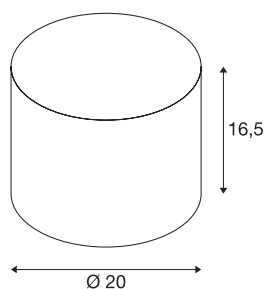

## FENDA skjerm

Ø 20cm, rund, sort/ kobber

FENDA armaturskjerm med diameter på 165 mm og høyde på 200 mm i sort/kobber.

### TEKNISKE DATA

Art.nr.	1001452
EL nummer	3224264
Farge	kobber
Lysåpning	diffuse
Høyde	16.5 cm
Diameter	20 cm
Nettvekt	0.197 kg
Bruttvekt	0.395 kg