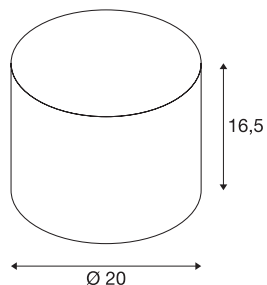

FENDA lampenkap Ø 20 cm

rond, zwart/koper

FENDA lampenkap met diameter van 165 mm en hoogte van 200 mm in zwart/koper.

TECHNISCHE GEGEVENS

| | |
|--------------|----------|
| Art.nr. | 1001452 |
| Kleur | koper |
| Lichtuitlaat | diffuus |
| Hoogte | 16.5 cm |
| Diameter | 20 cm |
| Nettogewicht | 0.197 kg |
| Brutogewicht | 0.395 kg |