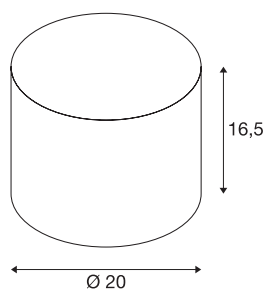

FENDA kap Ø 20cm

rond, zwart/koper

FENDA lampenkap met 165 mm diameter en 200 mm hoogte in zwart/ koper.

TECHNISCHE SPECIFICATIES

Art.nr.	1001452
Kleur	koper
Lichtval	diffuus
Hoogte	16.5 cm
Diameter	20 cm
Nettogewicht	0.197 kg
Brutogewicht	0.395 kg