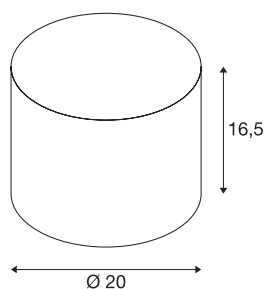

FENDA abajur Ø 20cm

redondo, preto/cobre

Abajur FENDA com 165 mm de diâmetro e 200 mm de altura, em preto/cobre.

DADOS TÉCNICOS

Ref. n.º	1001452
Cor	cobre
Saída de luz	difuso
Altura	16.5 cm
Diâmetro	20 cm
Peso líquido	0.196 kg
Peso bruto	0.406 kg
Página BIG WHITE	218