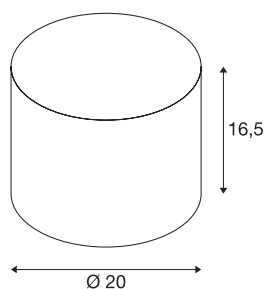

FENDA

abat-jour, intérieur, blanc

Abat-jour FENDA avec diamètre 165 mm et hauteur 200 mm, coloris blanc.

INFORMATIONS TECHNIQUES

Réf.	1001453
Coloris	blanc
Sortie lumineuse	diffus
Hauteur	16.5 cm
Diamètre	20 cm
Poids net	0.205 kg
Poids brut	0.403 kg