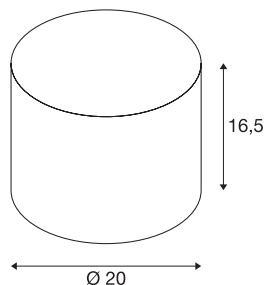

FENDA lampenkap Ø 20 cm

rond, wit

FENDA lampenkap met diameter van 165 mm en hoogte van 200 mm in wit

TECHNISCHE GEGEVENS

Art.nr.	1001453
Kleur	wit
Lichtuitlaat	diffuus
Hoogte	16.5 cm
Diameter	20 cm
Nettogewicht	0.205 kg
Brutogewicht	0.403 kg