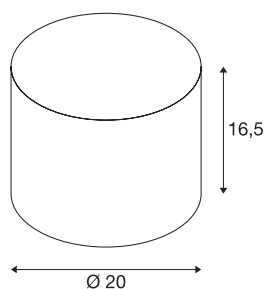

FENDA abażur Ø 20cm

okrągły, kolor biały

FENDA abażur o średnicy 165 mm i wysokości 200 mm w kolorze białym

DANE TECHNICZNE

Nr artykułu	1001453
Kolor	biały
Emisja światła	Światło rozproszone
Wysokość	16.5 cm
średnica	20 cm
Waga netto	0.205 kg
Waga brutto	0.403 kg