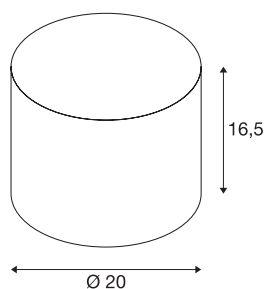

## FENDA

абажур, Ø20 см, круглый, белый

FENDA, абажур диаметром 165 мм и высотой 200 мм, белый

### Технические характеристики

Тов. №	1001453
Цвет	белый
Световое отверстие	рассеянный
Высота	16.5 см
Диаметр	20 см
Вес нетто	0.205 kg
вес брутто	0.403 kg