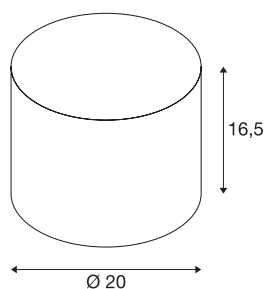

## FENDA

abat-jour, intérieur, beige

Abat-jour FENDA avec diamètre 165 mm et hauteur 200 mm, coloris beige.

### INFORMATIONS TECHNIQUES

Réf.	1001454
Coloris	beige
Sortie lumineuse	diffus
Hauteur	16.5 cm
Diamètre	20 cm
Poids net	0.201 kg
Poids brut	0.401 kg