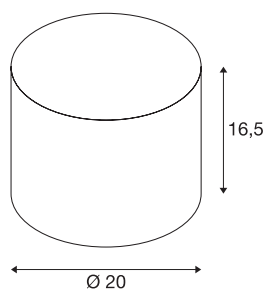

FENDA

abat-jour, intérieur, beige

Abat-jour FENDA avec diamètre 165 mm et hauteur 200 mm, coloris beige.

INFORMATIONS TECHNIQUES

Réf.	1001454
Coloris	beige
Sortie lumineuse	diffus
Hauteur	16.5 cm
Diamètre	20 cm
Poids net	0.201 kg
Poids brut	0.401 kg