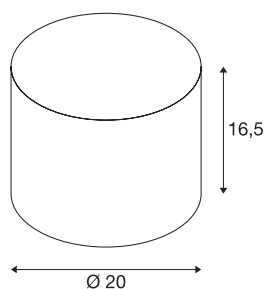

FENDA diffusore Ø 20cm

rotondo, beige

FENDA diffusore con diametro 165 mm e altezza 200 mm, colore beige.

DATI TECNICI

| | |
|------------|----------|
| Articolo | 1001454 |
| Colore | beige |
| Emissione | diffusa |
| Altezza | 16.5 cm |
| Diametro | 20 cm |
| Peso netto | 0.201 kg |
| Peso lordo | 0.401 kg |