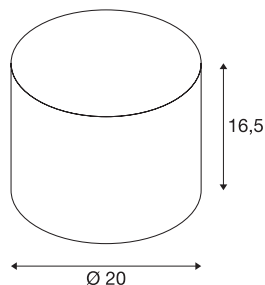

FENDA lampenkap Ø 20 cm

rond, beige

FENDA lampenkap met diameter van 165 mm en hoogte van 200 mm in beige.

TECHNISCHE GEGEVENS

Art.nr.	1001454
Kleur	beige
Lichtuitlaat	diffuus
Hoogte	16.5 cm
Diameter	20 cm
Nettogewicht	0.201 kg
Brutogewicht	0.401 kg