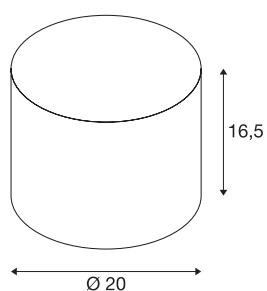

FENDA abajur Ø 20cm

redondo, bege

FENDA, abajur com 165 mm de diâmetro e 200 mm de altura, em bege.

DADOS TÉCNICOS

Ref. n.º	1001454
Cor	bege
Saída de luz	difuso
Altura	16.5 cm
Diâmetro	20 cm
Peso líquido	0.19 kg
Peso bruto	0.396 kg
Página BIG WHITE	218